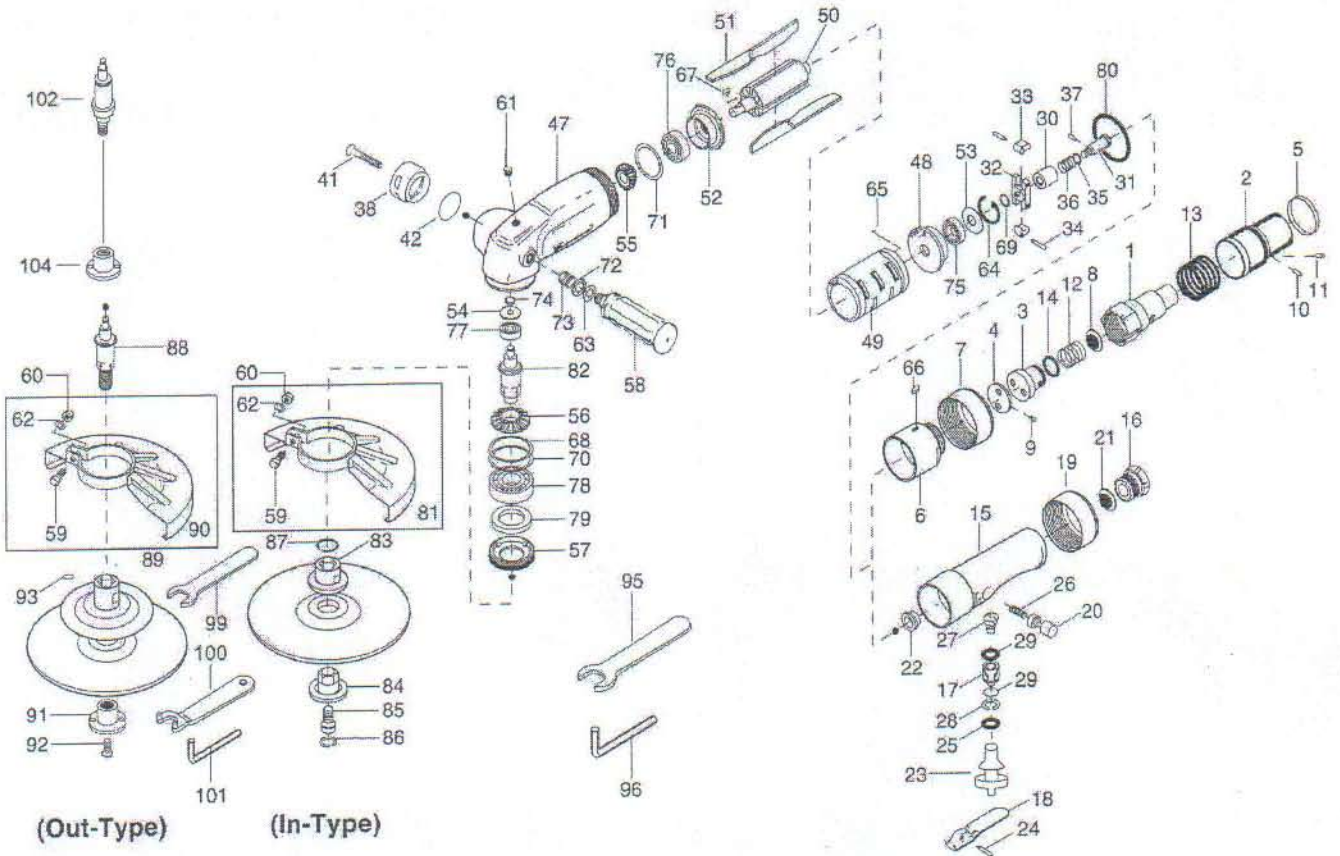

DIAGRAM OF AG-7

No.	Part No.	Desc	Q'ty	No.	Part No.	Desc	Q'ty	No.	Part No.	Desc	Q'ty
1	351-0683	Valve Body	1	33	351-0715	Governor Weight	2	71	351-0747	Adjusting (47*43*0.5)	1
2	351-0684	Valve Handle	1	34	351-0716	Roll Pin (3*20)	2	72	351-0748	Washer (M12)	1
3	351-0685	Valve	1	35	351-0717	Adjusting Spacer (13*10*1)	1	73	351-0749	Heli Sert (12*1D)	1
4	351-0686	Valve Seat	1	36	351-0718	Spring (13.3*19)	1	74	351-0750	Snap Ring (S7)	1
5	351-0687	Band	1	37	351-0719	Pin (3*7)	1	75	351-0751	Bearing (6001ZZ)	1
6	351-0688	Handle Body Connector	1	38	351-0720	Exhaust Stack	1	76	351-0752	Bearing (6201ZZ)	1
7	351-0689	Valve Body Nut	1	41	351-0721	Head Screw (M6*45)	1	77	351-0753	Bearing (627ZZ)	1
8	351-0690	Filter	1	42	351-0722	O-Ring (33.4*2.1)	1	78	351-0754	Bearing (6204ZZ)	1
9	351-0691	Pin (3*6)	1	47	351-0723	Casing	1	79	351-0755	Flatring (28*42*5)	1
10	351-0692	Roll Pin (4*8)	1	48	351-0724	Cylinder Rear Plate	1	80	351-0756	O-Ring (49.5*2)	1
11	351-0693	Roll Pin (2*8)	1	49	351-0725	Cylinder	1	81	351-0757	Wheel Gusrd	1
12	351-0694	Spring (23*20)	1	50	351-0726	Rotor	1	82	351-0758	Wheel Spindle (In)(M10*1.5)	1
13	351-0695	Spring (40.5*25)	1	51	351-0727	Vane	4	83	351-0759	Wheel Holder Flange	1
14	351-0696	O-Ring (21.1 *2.1)	1	52	351-0728	Front Plate	1	84	351-0760	Wheel Nut Flange	1
15	351-0697	Handle -(Lever Type)	1	53	351-0729	Cylinder Rear Plate Spacer	1	85	351-0761	Hex Bolt (M10*20)	1
16	351-0698	Air Inlet Bushing	1	54	351-0730	Whrri Spindle Real Cover	1	86	351-0762	Snap Ring (R17)	1
17	351-0699	Valve Bushina	1	55	351-0731	Driving Gear	1	87	351-0763	Snap Ring (21*1.2)	1
18	351-0700	Valve Lever	1	56	351-0732	Driven Gear	1	88	351-0764	Wheel Spindle (5/8**11UNC)	1
19	351-0701	Valve Body Nut	1	57	351-0733	Casing Front Cover	1	89	351-0765	Wheel Holgwe Flange	1
20	351-0702	Safety Pin	1	58	351-0734	Dead Handle	1	90	351-0766	Wheel Gusrd	1
21	351-0703	Filter	1	59	351-0735	Head Bolt (M6*22)	1	91	351-0767	Wheel Nut Flange	1
22	351-0704	Governor Valve Bushing	1	60	351-0736	Nut (M6)	1	92	351-0768	Head Screw (M6*18)	1
23	351-0705	Valve	1	61	351-0737	Plug (1/8*PT)	1	93	351-0769	Roll Pin (3*22)	1
24	351-0706	Roll Pin (3.5*24)	1	62	351-0738	Spring Washer (S6)	1	94	351-0770	Snap Ring (21 *1.2)	1
25	351-0707	O-Ring (7*2)	2	63	351-0739	Spring Washer (S12)	1	95	351-0771	Spanner (24*5*195)	1
26	351-0708	Spring (6*18)	1	64	351-0740	Snap Ring (34*1.2)	1	96	351-0772	Aller Wrench (8mm)	1
27	351-0709	Cone Spring (10*16*16)	1	65	351-0741	Roll Pin (3*8)	1	99	351-0773	Spanner (24)	1
28	351-0710	Snap Ring (R18)	1	66	351-0742	Key (3*2.5*11)	1	100	351-0774	Spanner (6*30*17)	1
29	351-0711	O-Ring (13.6*1.5)	2	67	351-0743	Key (3*8)	1	101	351-0775	Aller Wrench (4mm)	1
30	351-0712	Governor Valve	1	68	351-0744	Spacer (47*43*0.5)	1	102	351-0880	Wheel Spindle	1
31	351-0713	Governor Spindle	1	69	351-0745	Spacer (12*8.5*1)	1	104	351-0881	Wheel Holgwe Flange	1
32	351-0714	Governor Cage	1	70	351-0746	Adjusting Spacer (47*43*0.2)	1				