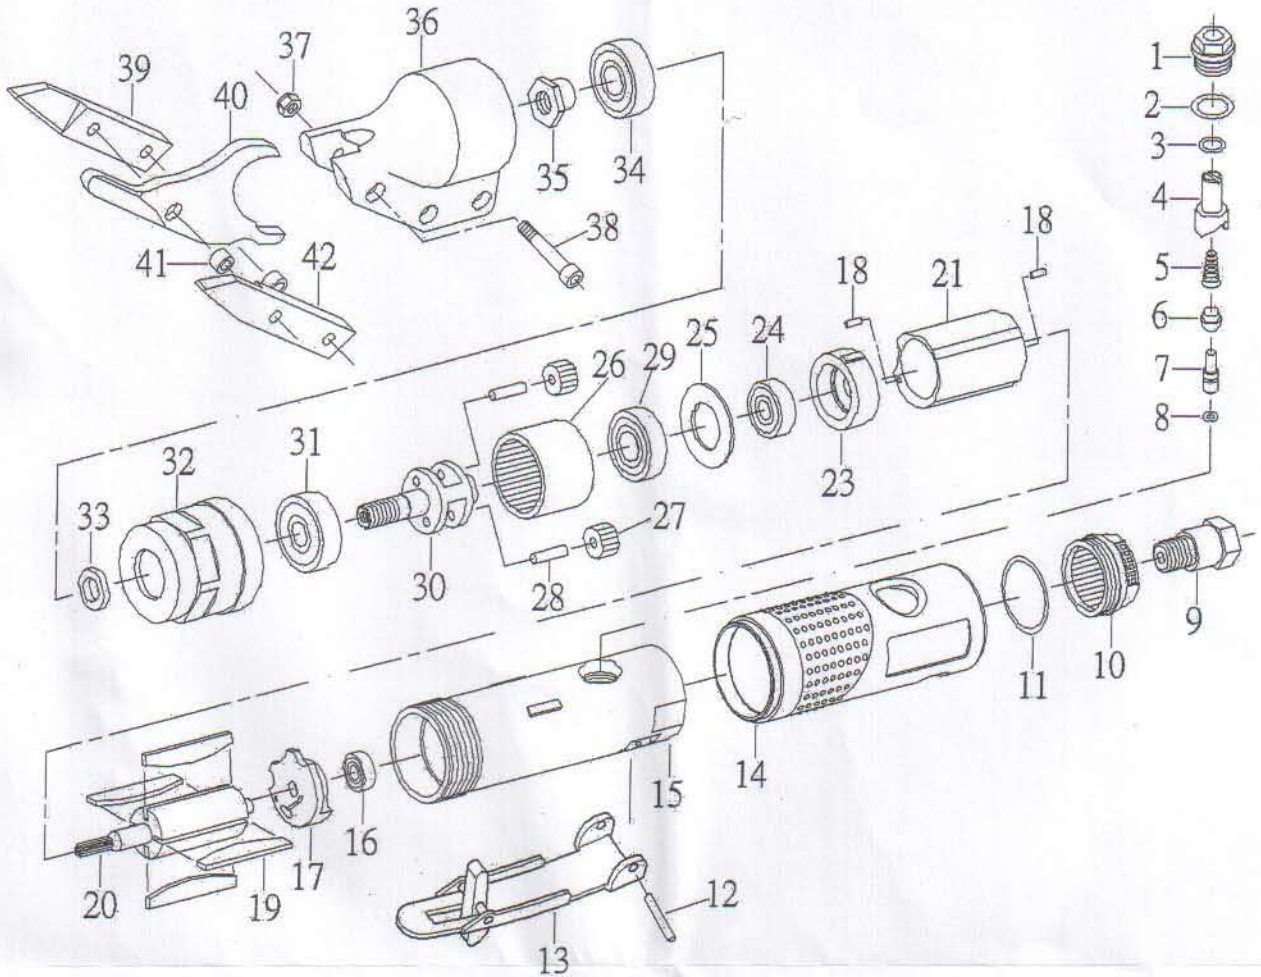

MS-1 AIR METAL SHEAR

NO	PART NO	DESCRIPTION	QTY	NO	PART NO	DESCRIPTION	QTY
01	351-0184	SCREW	1	23	351-0247	FRONT PLATE	1
02	351-0185	O-RING(P12)	1	24	351-0248	BEARING(608ZZ)	1
03	351-0186	O-RING(P8)	2	25	351-0249	WASHER	1
04	351-0187	AIR REGULATOR	1	26	351-0250	THREAD RING GEAR(42T)	1
05	351-0188	SPRING	1	27	351-0251	IDLER GEAR(18T)	2
06	351-0189	VALVE STEM BUSHING	1	28	351-0252	IDLER GEAR PIN	2
07	351-0190	VALVE STEM	1	29	351-0253	BEARING(6001ZZ)	1
08	351-0191	O-RING(3.5*1.4)	1	30	351-0254	GEAR PLATE	1
09	351-0192	AIR INLET	1	31	351-0255	BEARING(6200ZZ)	1
10	351-0193	EXHAUST SLEEVE	1	32	351-0256	CLAMP NUT	1
11	351-0194	O-RING(26.7*1.78)	1	33	351-0257	WASHER	1
12	351-0195	SPRING PIN(3*24)	1	34	351-0258	BEARING	1
13	351-0196	LEVER	1	35	351-0259	EXCENTRIC NUT	1
14	351-0197	PROTECTING RUBBER	1	36	351-0260	CUTTER HOUSING	1
15	351-0198	HOUSING	1	37	351-0261	NUT	3
16	351-0199	BEARING(696ZZ)	1	38	351-0262	LOCK SCREW	3
17	351-0200	REAR PLATE	1	39	351-0263	RIGHT BLADE	1
18	351-0201	PIN	2	40	351-0264	CNETER BLADE	1
19	351-0202	ROTOR BLADE	4	41	351-0265	SPACE	2
20	351-0246	ROTOR (6T)	1	42	351-0266	LEFT BLADE	1
21	351-0204	CYLINDER	1				