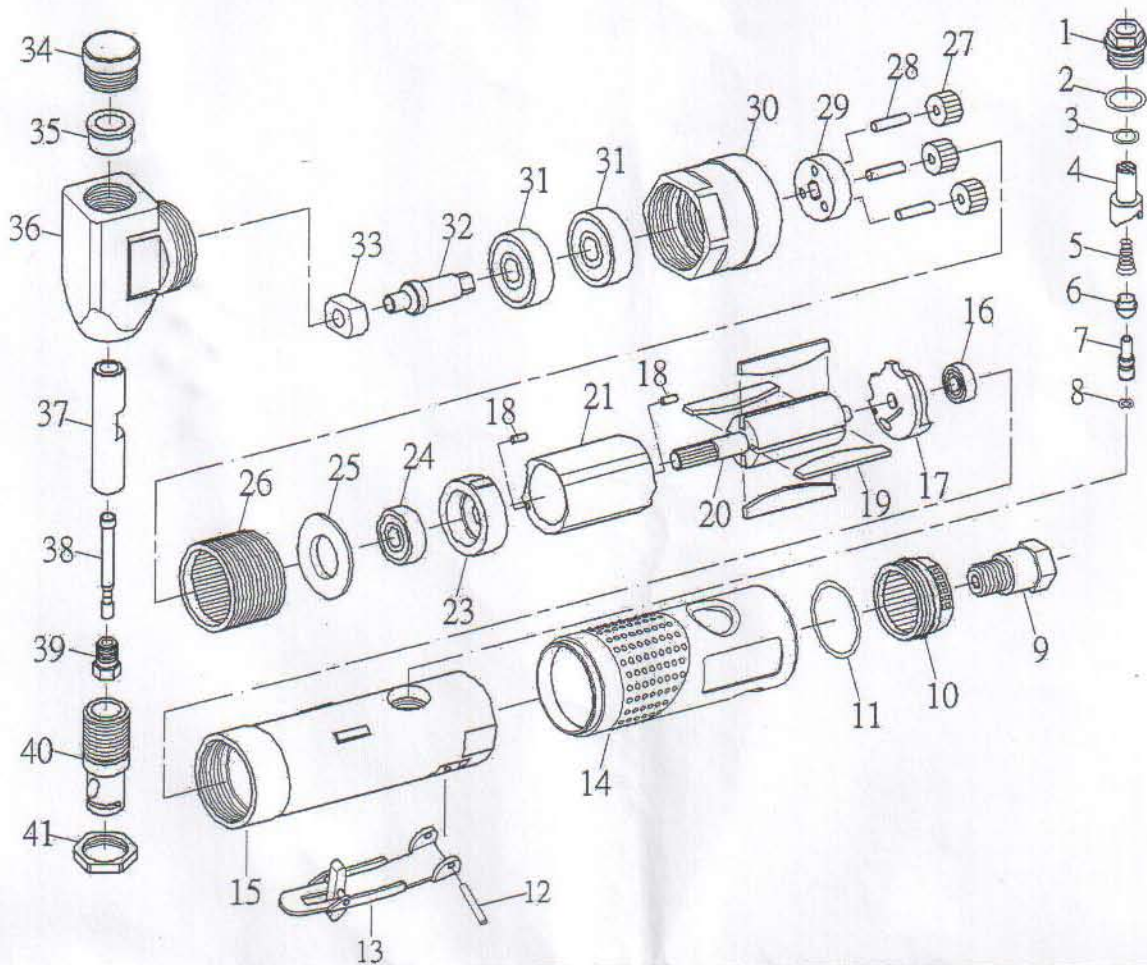

NI-1 AIR NIBBLER

NO	PART NO	DESCRIPTION	QTY	NO	PART NO	DESCRIPTION	QTY
01	351-0184	SCREW	1	21	351-0204	CYLINDER	1
02	351-0185	O-RING (P12)	1	23	351-0247	FRONT PLATE	1
03	351-0186	O-RING (P8)	2	24	351-0248	BEARING (608ZZ)	1
04	351-0187	AIR REGULATOR	1	25	351-0272	WASHER	1
05	351-0299	SPRING	1	26	351-0273	THREAD RING GEAR(42T)	1
06	351-0189	VALVE STEM BUSHING	1	27	351-0274	IDLER GEAR (18T)	3
07	351-0190	VALVE STEM	1	28	351-0252	IDLER GEAR PIN	3
08	351-0191	O-RING(3.5*1.4)	1	29	351-0275	GEAR PLATE	1
09	351-0192	AIR INLET	1	30	351-0276	CLAMP NUT	1
10	351-0193	EXHAUST SLEEVE	1	31	351-0255	BEARING (6200ZZ)	2
11	351-0194	O-RING (26.7*1.78)	1	32	351-0277	CRANK SHAFT	1
12	351-0195	SPRING PIN	1	33	351-0278	CAM	1
13	351-0196	LEVER	1	34	351-0279	HEAD CAP	1
14	351-0197	RUBBER	1	35	351-0280	BUSHING	1
15	ST70015	HOUSING	1	36	351-0281	HEAD	1
16	351-0199	BEARING (696ZZ)	1	37	351-0282	SLIDE SPINDLE	1
17	351-0200	REAR PLATE	1	38	351-0283	PUNCH	1
18	351-0201	PIN	2	39	351-0284	SCREW	1
19	351-0202	ROTOR BLADE	4	40	351-0285	DIE	1
20	351-0271	ROTOR(6T)	1	41	351-0286	NUT	1